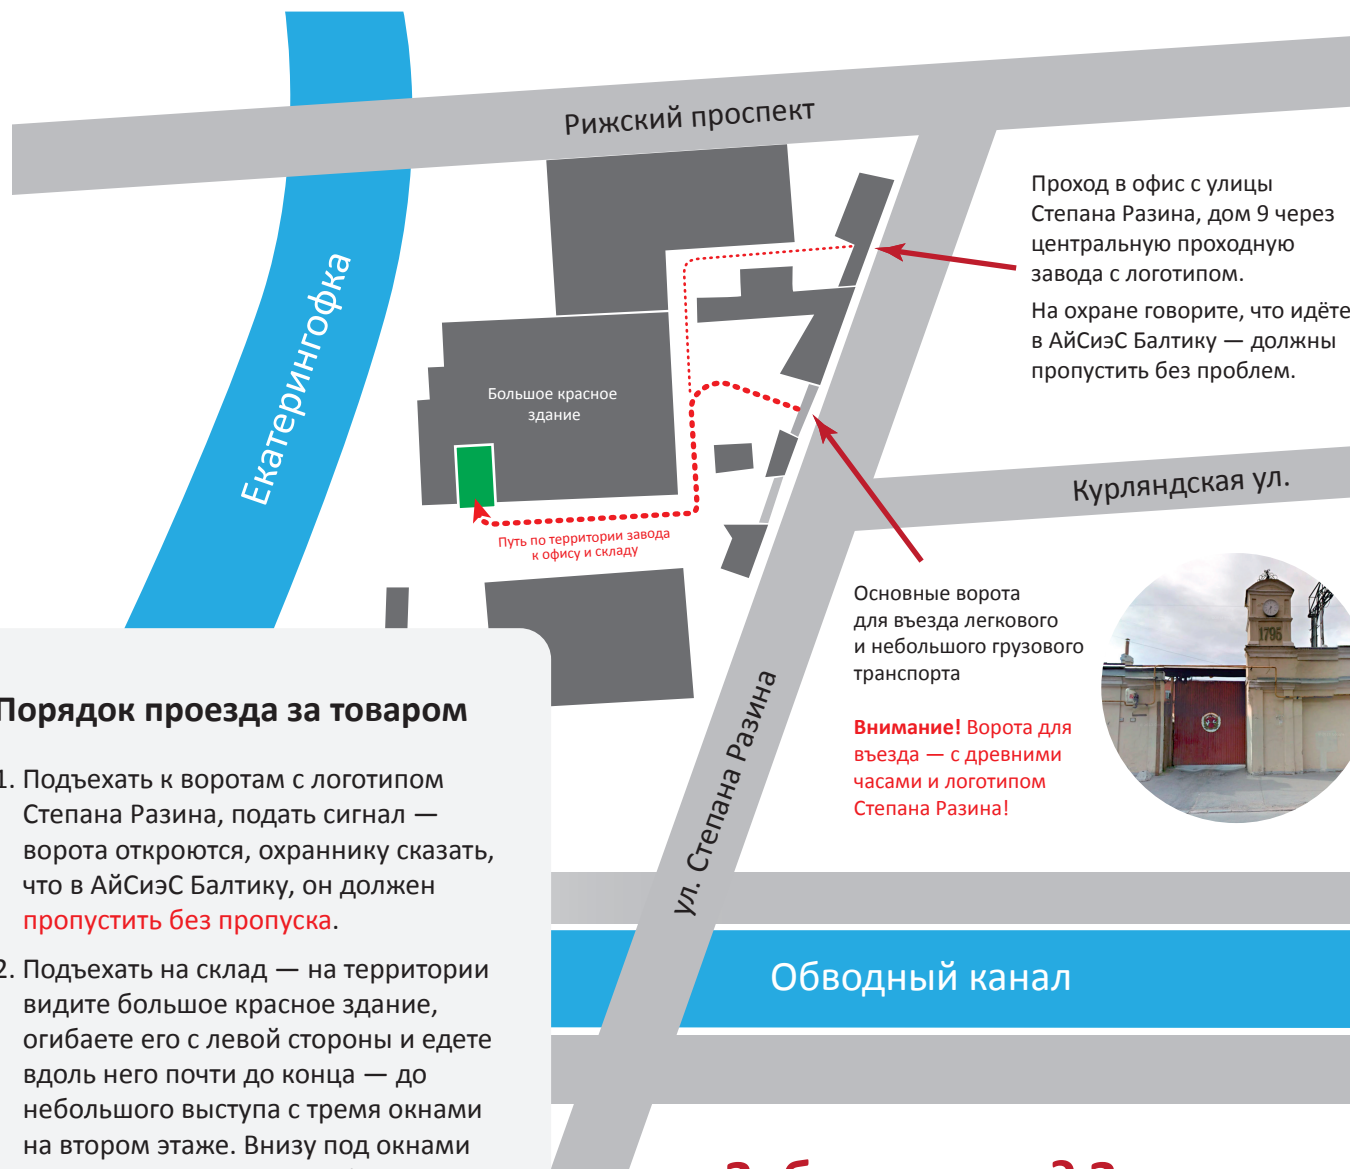

Схема проезда к офису и складу

Санкт-Петербург, ул. Степана Разина, дом 9

Проход в офис с улицы Степана Разина, дом 9 через центральную проходную завода с логотипом.

На охране говорите, что идёте в АйСиЭс Балтику — должны пропустить без проблем.

Путь по территории завода к офису и складу

Основные ворота для въезда легкового и небольшого грузового транспорта

Внимание! Ворота для въезда — с деревянными часами и логотипом Степана Разина!

Порядок проезда за товаром

1. Подъехать к воротам с логотипом Степана Разина, подать сигнал — ворота откроются, охраннику сказать, что в АйСиЭс Балтику, он должен **пропустить без пропуска**.
2. Подъехать на склад — на территории видите большое красное здание, огибаете его с левой стороны и едете вдоль него почти до конца — до небольшого выступа с тремя окнами на втором этаже. Внизу под окнами — вход на склад и в офис (серая дверь слева от ворот).
3. Заходите в здание. Если идете на склад — поворачиваете сразу направо, если в офис, то поднимаетесь на второй этаж и далее следуете по указателям.
4. Получив товар, не забудьте взять **пропуск на выезд** и отдать его охраннику.