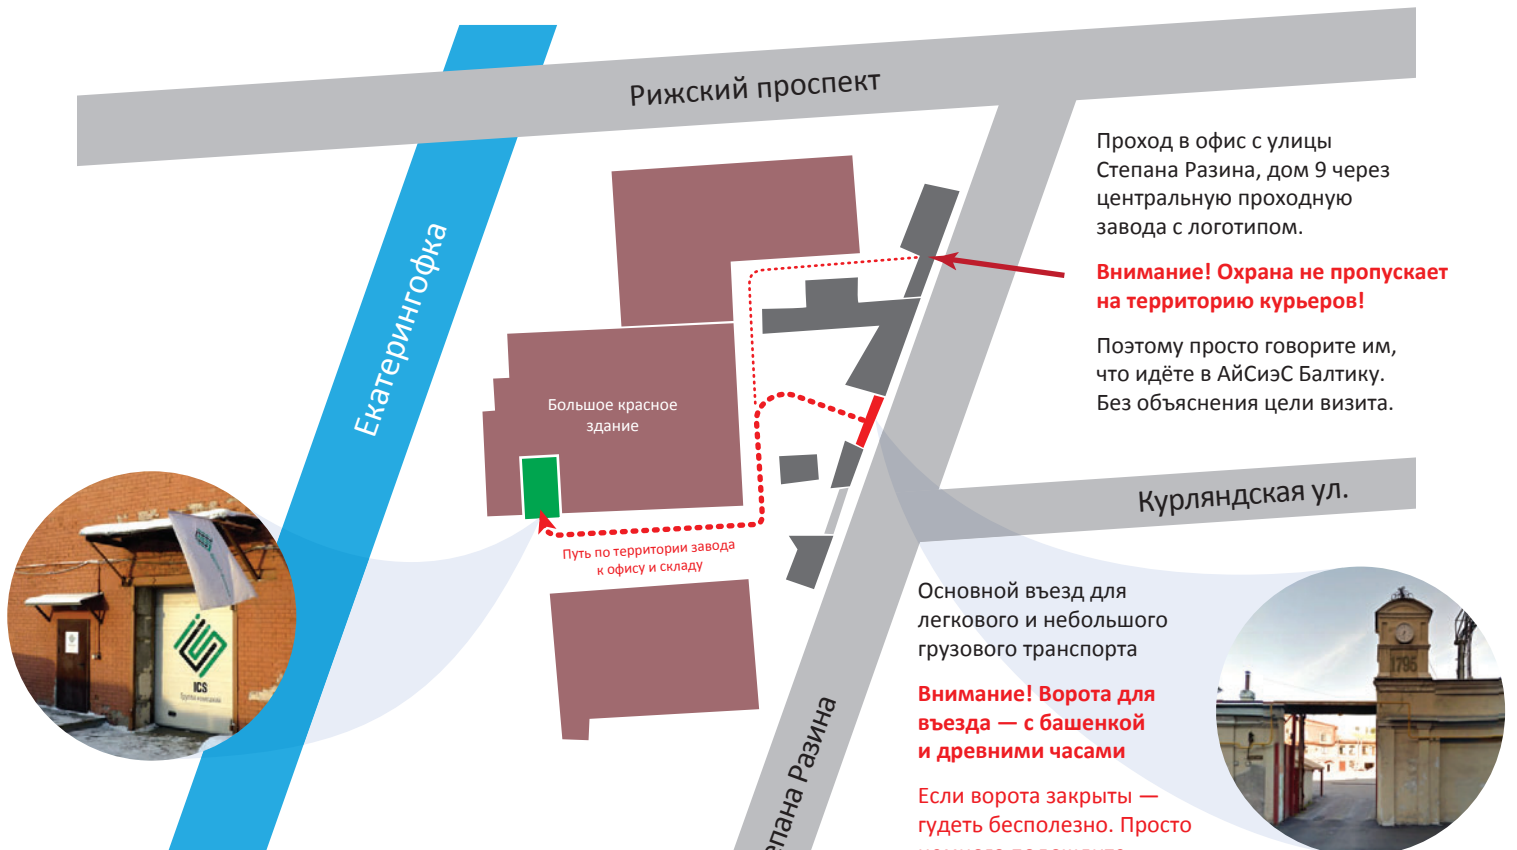

# Схема проезда к офису и складу

Санкт-Петербург, ул. Степана Разина, дом 9

## Порядок проезда за товаром

1. Подъехать к шлагбауму, подошедшему охраннику сказать, что в АйСиЭс Балтику, он должен **пропустить без пропуска**.
2. Подъехать на склад — на территории видите большое красное здание, огибаете его с левой стороны и едете вдоль него почти до конца до ворот с нашим логотипом. Рядом с воротами — дверь на склад и в офис.
3. Заходите в здание. Если идете на склад — поворачиваете сразу направо, если в офис, то поднимаетесь на второй этаж по указателям.
4. Получив товар, **не забудьте взять пропуск на выезд** и отдать его охраннику.